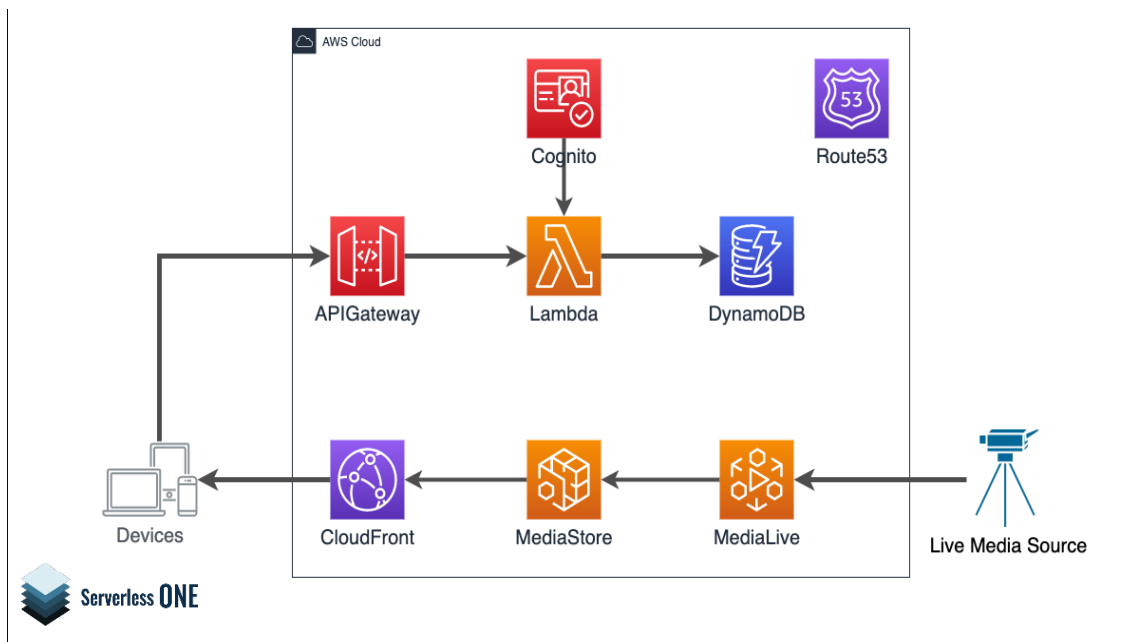

**<サーバーレスとは>**

サーバーなどのハードウェアの構築や運用保守不要で、クラウド上でプログラムを実行できる仕組みです。AWS等のクラウドコンピューティング側でサーバーの管理を行うため、開発者はプログラミング開発に専念することが可能となります。

**<サーバーレス開発支援サービス「Serverless ONE」について>**

従来のアプリ開発で必要とされていたサーバー構築やミドルウェアなどのハードウェア側の環境設定を、AWS等で予め管理された状態で開発・リリースが実現可能で、今すぐにサービスをリリースしたい要望へ迅速に対応します。

また、必要な分を必要な分だけ課金する従量課金制の料金設定となり、無駄なコストはできるだけ削減し、スモールスタートで事業を立ち上げたいニーズに応じます。

「Serverless ONE」ご紹介URL <https://onewedge.co.jp/serverlessone>

|構成事例|

**SNS連携アンケート収集ソリューション**

**ライブ配信ソリューション**

災害連携ソリューション

### <サーバーレス開発支援サービス「Serverless ONE」の強み>

ONE WEDGEではサーバーレス開発のノウハウを生かし、従来には実現しえなかったスピード、コスト、柔軟性を備えたシステム開発サービスを提供します。

AWS等の様々なクラウドコンピューティングサービスを組み合わせ、サービスの機能を容易に拡張することで、いち早くビジネストレンドの動向をキャッチアップ可能とします。

### ■株式会社ONE WEDGEについて

母体となる事業を移管および新たな企業の継承を進めた上で、さまざまな企業のプロフェッショナル集団を集結、2020年4月にONE WEDGEへ商号変更を行い、新たにスタートしました。

従来から、技術難易度の高いシステムインテグレーションにて実績を積み重ねてきました現在はシステムインテグレーション事業をはじめ、システムコンサルティング IT エンジニア派遣、ソリューションサー