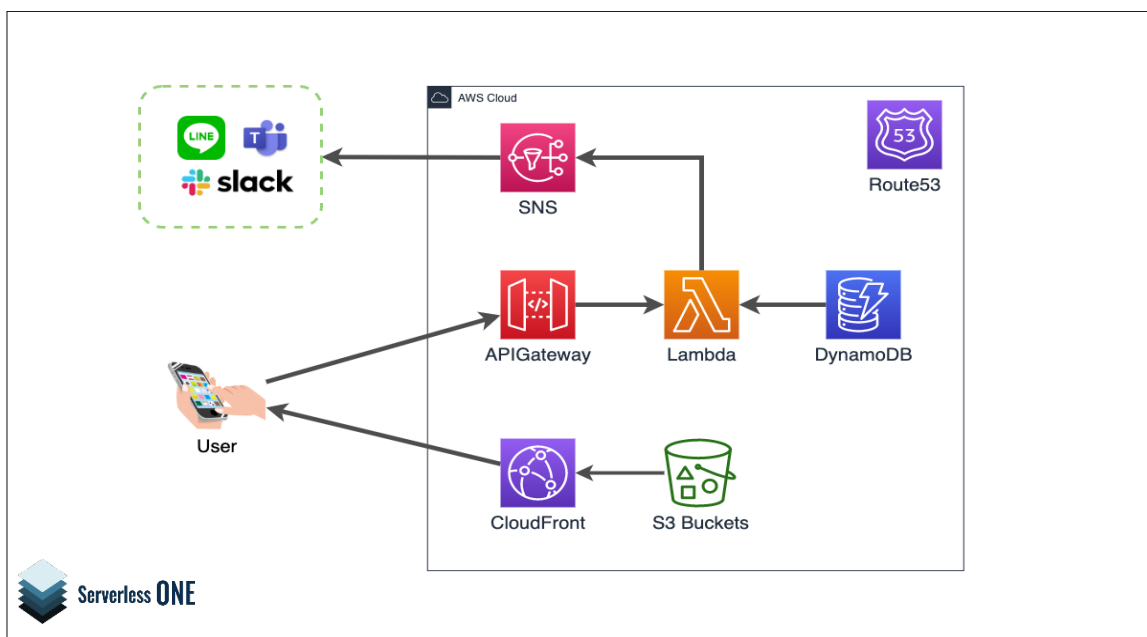

**<サーバーレスとは>**

サーバーなどのハードウェアの構築や運用保守不要で、クラウド上でプログラムを実行できる仕組みです。AWS等のクラウドコンピューティング側でサーバーの管理を行うため、開発者はプログラミング開発に専念することが可能となります。

**<サーバーレス開発支援サービス「Serverless ONE」について>**

従来のアプリ開発で必要とされていたサーバー構築やミドルウェアなどのハードウェア側の環境設定を、AWS等で予め管理された状態で開発・リリースが実現可能で、今すぐにサービスをリリースしたい要望へ迅速に対応します。

また、必要な分を必要な分だけ課金する従量課金制の料金設定となり、無駄なコストはできるだけ削減し、スモールスタートで事業を立ち上げたいニーズに応じます。

「Serverless ONE」ご紹介URL <https://onewedge.co.jp/serverlessone>

|構成事例|

**SNS連携アンケート収集ソリューション**

**ライブ配信ソリューション**

災害連携ソリューション

### <サーバーレス開発支援サービス「Serverless ONE」の強み>

ONE WEDGEではサーバーレス開発のノウハウを生かし、従来には実現しえなかったスピード、コスト、柔軟性を備えたシステム開発サービスを提供します。

AWS等の様々なクラウドコンピューティングサービスを組み合わせ、サービスの機能を容易に拡張することで、いち早くビジネストレンドの動向をキャッチアップ可能とします。

### ■株式会社ONE WEDGEについて

母体となる事業を移管および新たな企業の継承を進めた上で、さまざまな企業のプロフェッショナル集団を集結、2020年4月にONE WEDGEへ商号変更を行い、新たにスタートしました。

従来から、技術難易度の高いシステムインテグレーションにて実績を積み重ねてきました現在はシステムインテグレーション事業をはじめ、システムコンサルティング IT エンジニア派遣、ソリューションサー